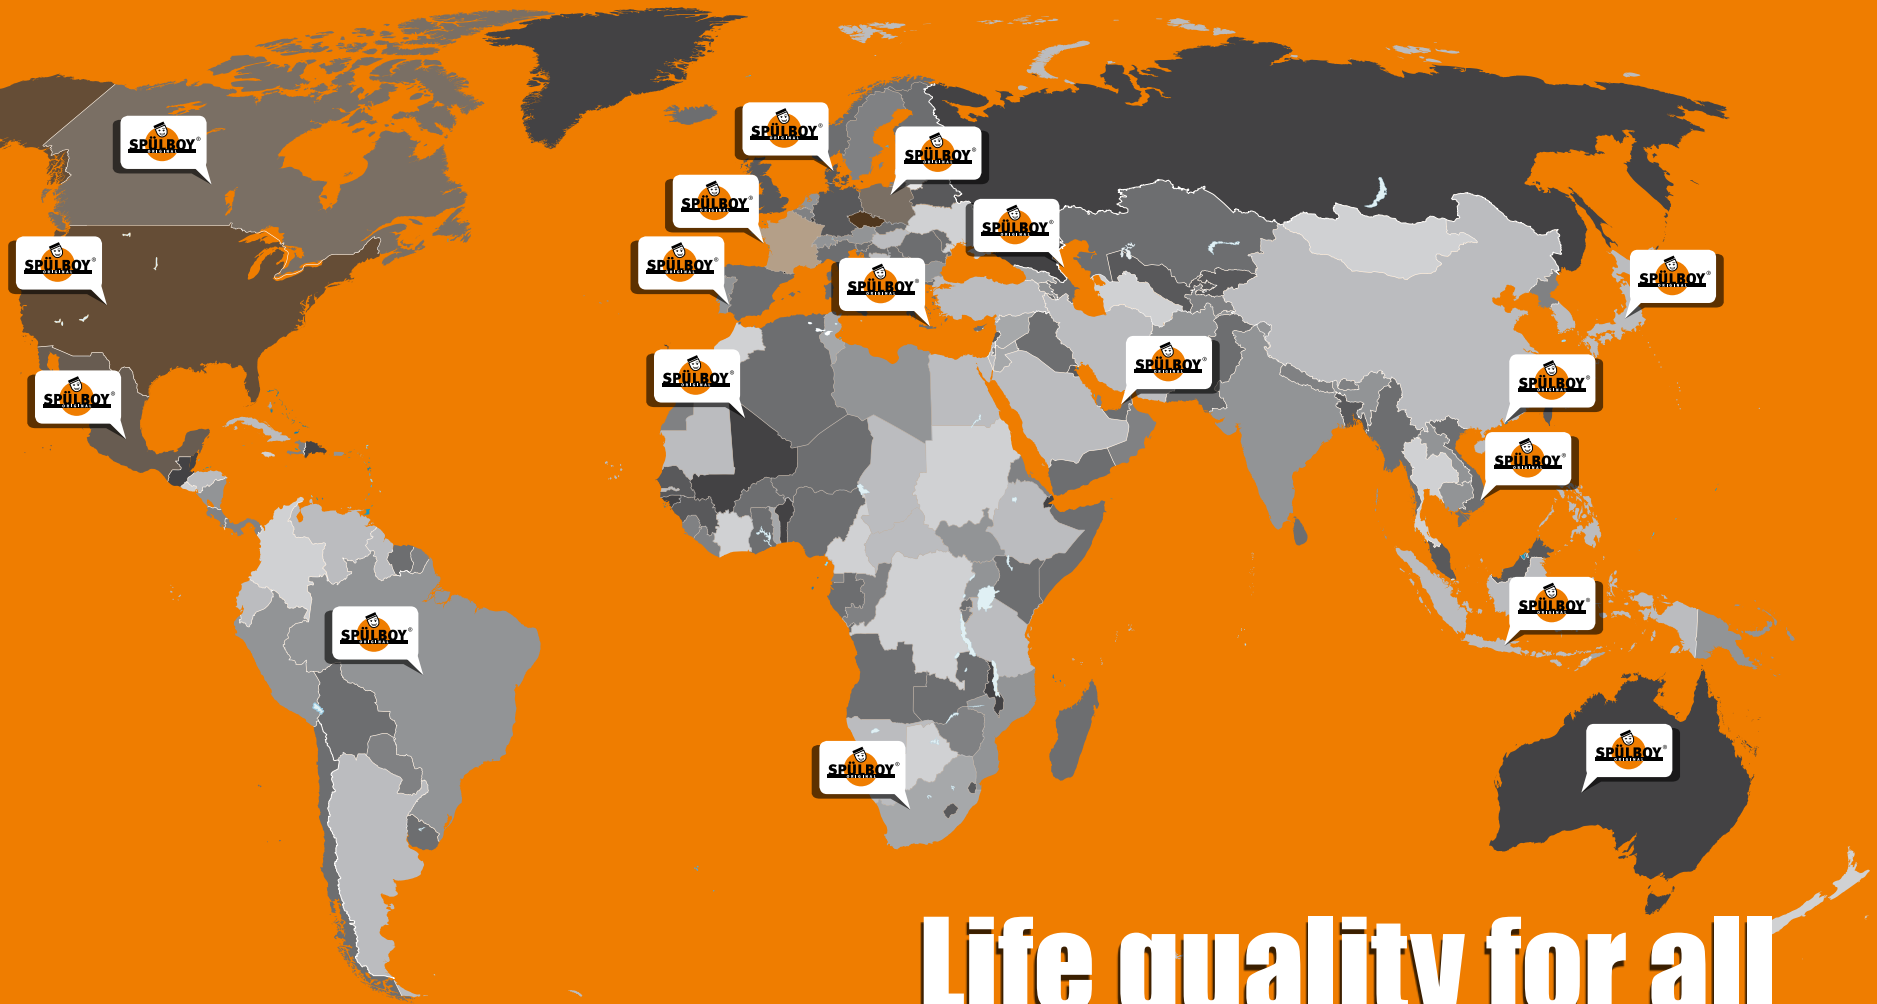

SHOP NOW!
spuelboy.de
Hotline +49 204 60400

THE WORLD LOVES SPÜLBOY!

Life quality for all

THE PEOPLE BEHIND SPÜLBOY®

CONTACT:

JÜRGEN SCHÄFER
GESCHÄFTSFÜHRER
CEO

KIRSTEN RIESENBERG
KAUFMÄNNISCHE LEITUNG
COMMERCIAL MANAGER